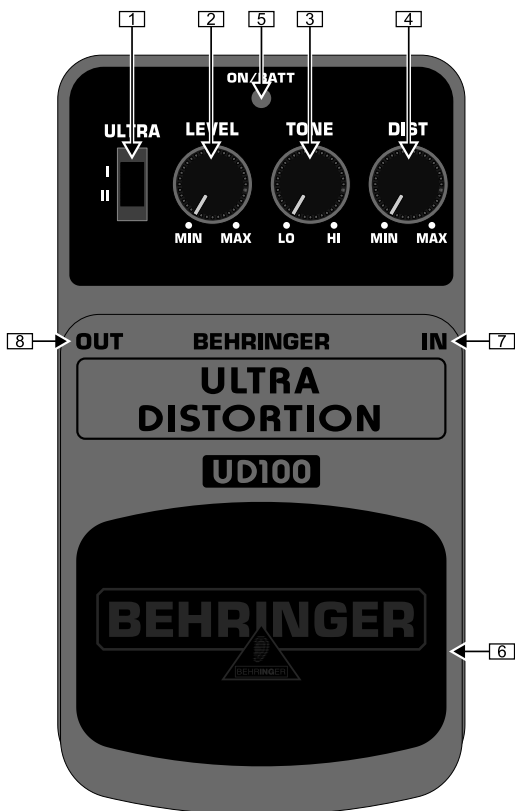

Tak for den tillid du har vist os med købet af BEHRINGER ULTRA DISTORTION UD100. Denne højkvalitets effektpedal byder på to distortion effekter i en – fra blues rock-rytme til en forrygende lead guitar. Med mode-knappen kan du nemt skifte mellem to distortion grund-effekter og kreere de rigtige indstillinger til heavy metal-, hard rock-guitar og meget mere uden problemer.

## 1. BETJENINGSELEMENTER

Set fra oversiden

- [1] Med **ULTRA**-knappen kan du vælge mellem to forskellige distortion-modes. Mode 1 giver en varm, blød forvrængning med en jævn frekvensgang. Mode 2 derimod giver en skærende forvrængning og en hævnning af mellemfrekvenserne – perfekt til leadguitar.
- [2] Med **LEVEL**-kontrollen indstiller du udgangsvolumen.
- [3] Med **TONE**-knappen finjusteres den samlede klang.
- [4] Med **DIST(ortion)**-knappen indstiller du distortion-effektens intensitet.
- [5] **ON/BATT**-LED'en lyser, så snart effekten er aktiveret. Desuden kan du kontrollere batteriets tilstand.
- [6] Med pedalen aktiverer/deaktiverer du effekten.
- [7] Den 6,3-mm **IN**-mono-jackbøsning er for tilslutning af instrumentet.
- [8] Den 6,3-mm **OUT**-mono-jackbøsning fører signalet videre til din forstærker