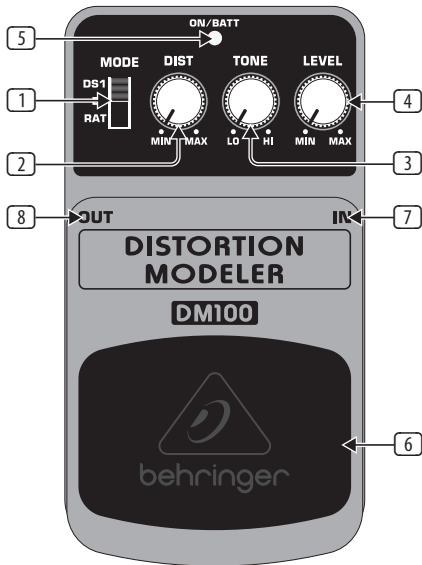

DISTORTION MODELER DM100

Distortion Modeling Effects Pedal

Hartelijk dank voor het vertrouwen, dat je ons door de aankoop van de BEHRINGER DISTORTION MODELER DM100 hebt getoond. Dit kwalitatief zeer goede Modeling-effectpedaal geeft je E-gitaar de geweldige Distortion sounds van zeer legendarische effectpedalen. Selecteer gewoon met behulp van een modeschakelaar tussen deze populaire Distortion-simulaties en vind de juiste sound voor elke situatie.

1. Bedieningselementen

- 1 Met de **MODE**-schakelaar kies je uit drie verschillende Distortion-simulaties: **DS1** biedt harde vervorming, die elke nuance van je spel accentueert. **D+** is geschikt voor een beetje vervormde retro-style sounds en klassieke Distortion. **RAT** biedt een drukke gladde Distortion sound met veel Sustain en doorzettingskracht.
- 2 De **DIST**(ortion)-regelaar bepaalt de intensiteit van de vervorming.
- 3 De **TONE**-regelaar maakt een klankaanpassing van de totale sound mogelijk.
- 4 De **LEVEL**-regelaar bepaalt het uitgangsvolume.
- 5 De **ON/BATT**-LED is verlicht, zodra het effect geactiveerd is. Bovendien kun je de batterij-toestand controleren.
- 6 De voetschakelaar dient voor het activeren/deactiveren van het effect.
- 7 De 6,3-mm **IN**-monostekkerbus dient voor de aansluiting van het instrument.
- 8 De 6,3-mm **OUT**-monostekkerbus leidt het signaal verder naar je versterker.

De **DC IN**-aansluiting dient voor de aansluiting van een 9 V adapter (behoort niet tot de levering).

Het **BATTERIJVAK** bevindt zich onder de voetschakelaar. Om de batterij te plaatsen of te vervangen, moet u de scharnieren voorzichtig met een ballpoint samendrukken en het pedaal verwijderen. Let erop, dat u geen krassen achterlaat.

♦ De DM100 heeft geen On/Off-schakelaar. De DM100 is klaar voor gebruik, zodra er een kabel in de IN-bus zit. Trek de stekker uit de IN-bus, wanneer de DM100 niet in gebruik is. Op die manier verlengt u de levensduur van de batterij.