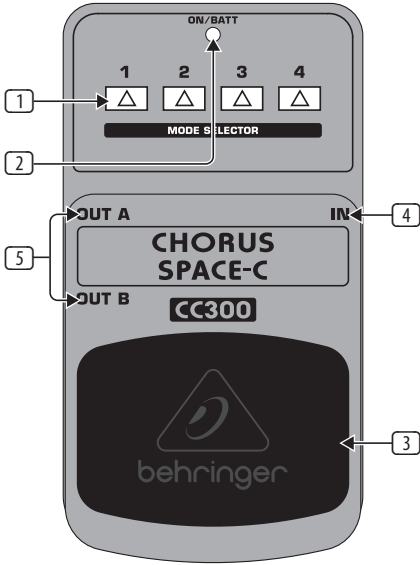

CHORUS SPACE-C CC300

Analog 3-Dimensional Sound Effects Pedal

Kiitämme luottamuksesta, jota osoitat meille ostamalla BEHRINGER CHORUS SPACE-C CC300-laitteen. Tämä huippuluokan efektipedaali on varustettu neljällä erillisellä tilaefektillä, joilla voit lisätä soundiisi tai soittimeesi henkeäsalpaavan kolmannen ulottuvuuden. Koe ammattilaisstudioiden salainen ase!

Kuorotehoste lisää siirtyvän sivuviritteisen signaalin alkuperäiseen, muistuttaen yhteissoittoa soitinryhmän kanssa, ja sitä käytetään usein hajauttamaan ääntä.

1. Säätimet

- 1** **MODE SELECTOR**-valintakytkimet mahdollistavat 4 ennalta määritetyn alueen valinnan. Voit yhdistellä presettejä mieleesi mukaan ja myös aktivoida kaikki samanaikaisesti. Näin käytössäsi on jopa 16 tilaefektien yhdistelmää. Vaikutelma syvenee vasemmalta oikealle.
- 2** **ON/BATT**-valodiodi palaa, kun tehoste on aktivoitu. Se toimii myös pariston lataustilan näyttönä.
- 3** Käytä jalkapoljinta tehosteen aktivoimiseen/poiskytkemiseen.
- 4** Käytä tätä 1/4" TS **IN**-liitintä soittimen johdon yhdistämiseen.
- 5** Kaksi 1/4" TS **OUT A** ja **OUT B**-liitintä lähettävät signaalin vahvistimeesi. Käytä molempia liittimiä, jos haluat luoda täyden stereokuorovaikutelman. Monovaikutelman luomiseksi käytä vain liitintä OUT A.

Käytä **DC IN**-liitintä 9 V virranlähteen liittämiseksi (ei kuulu toimitukseen).

PARISTOLOKERO löytyy polkimen kannen alapuolelta. Asenna tai vaihda 9 V paristo (ei kuulu toimitukseen) painamalla sarakkeita kuulakärkikynällä, jolloin voit poistaa polkimen kannen. Varo raapimasta laitteen kotelo.